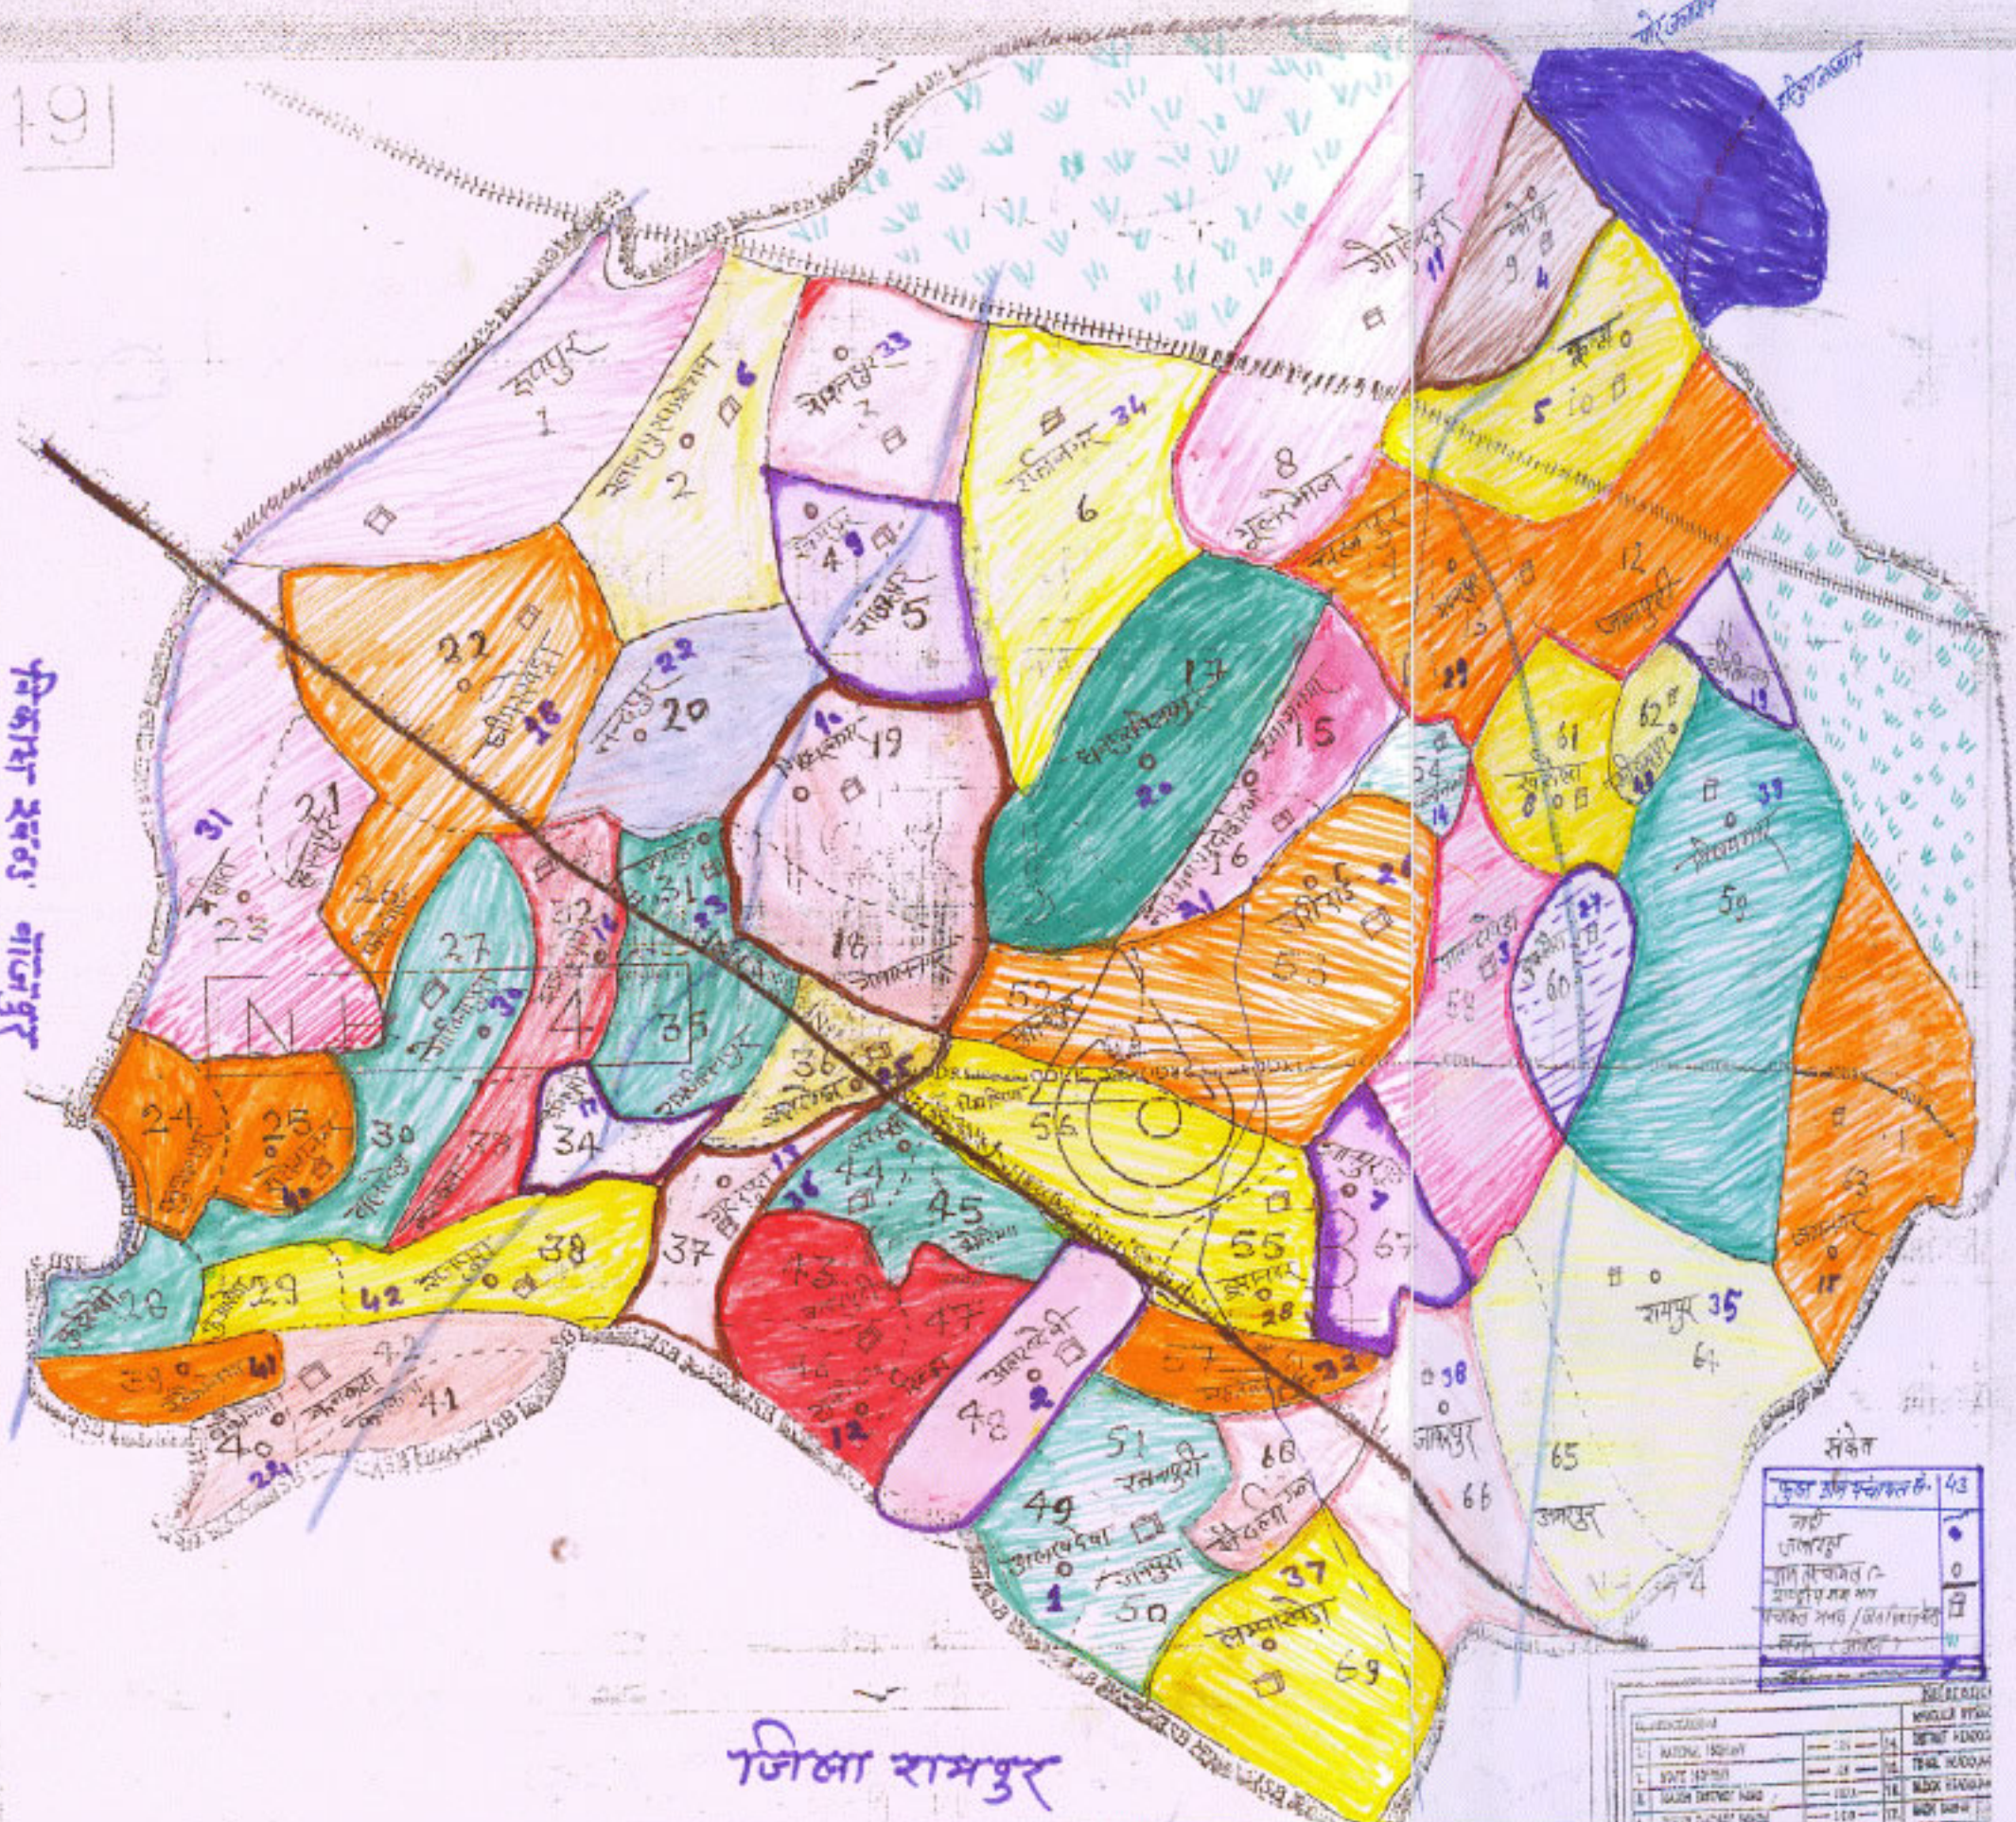

19

विकास खण्ड गानपुर

विकास खण्ड गानपुर

जिला रामपुर

संकेत

कुल आवासीय इकायें	43
गरीब आवासीय इकायें	0
ग्राम संचालित आवासीय इकायें	0
संकेत	□
संकेत	○

संकेत	विवरण	संख्या	कुल
1	NATIONAL HIGHWAY	14	14
2	STATE HIGHWAY	15	15
3	RAJYA HIGHWAY	16	16
4	OTHER ROAD	17	17